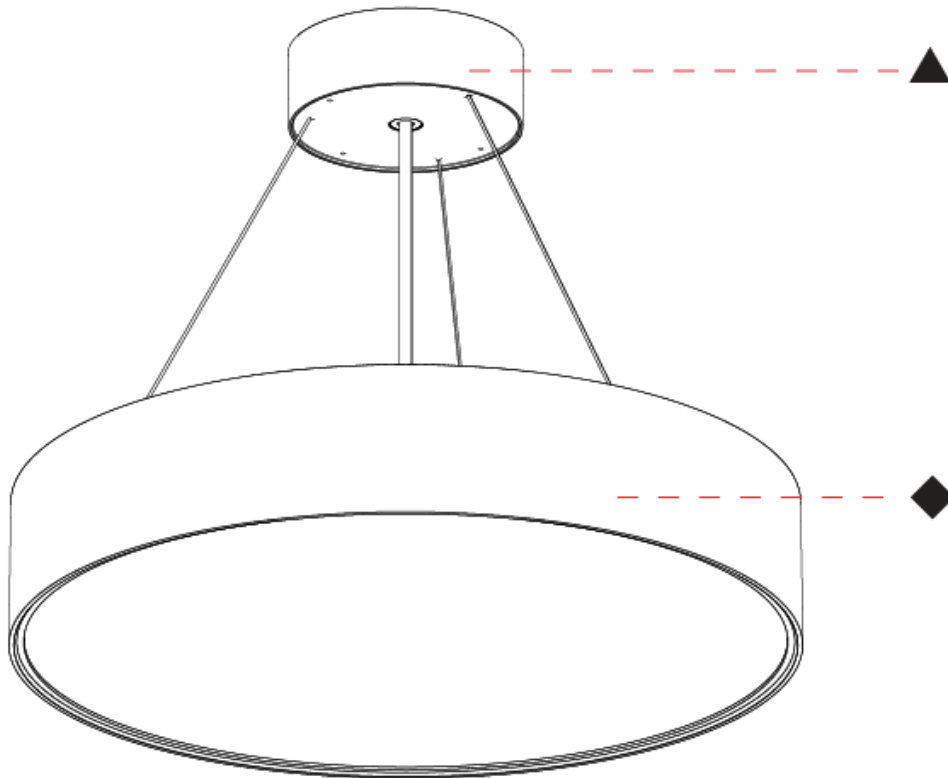

SIGN EVO SUSPENSION

A3001111-

PROJECT	_____
TYPE	_____
SPECIFIER	_____
QUANTITY	_____
DATE	_____

A