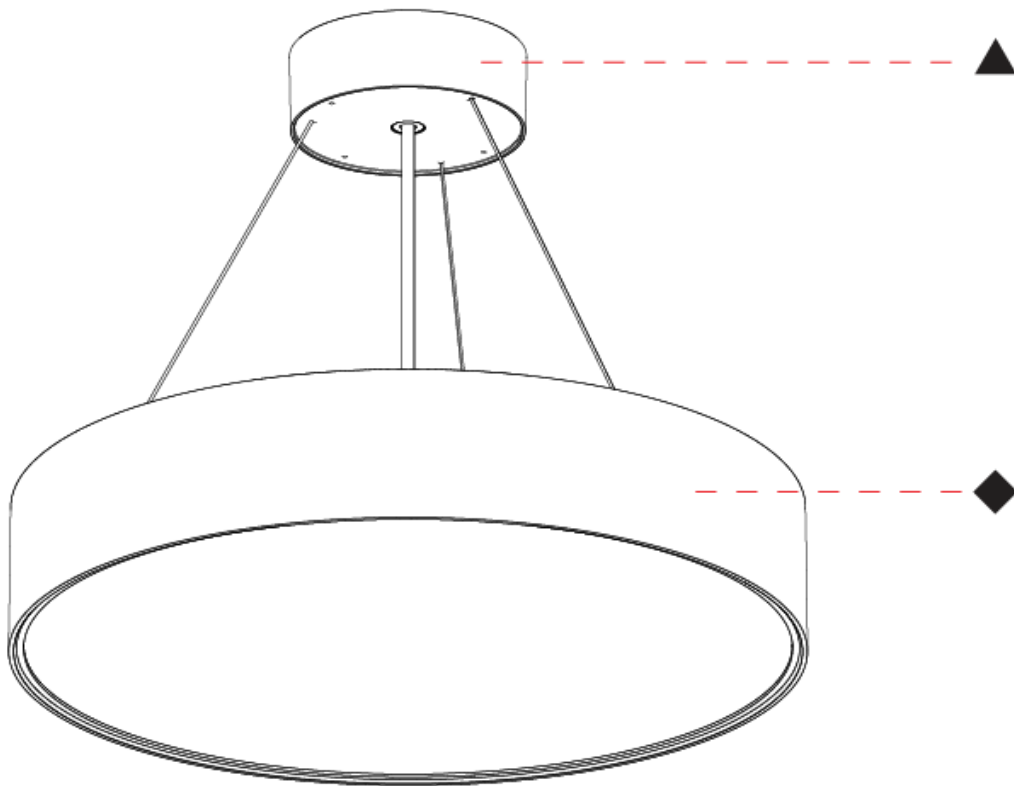

SIGN EVO SUSPENSION

A3001102-HE-

PROJECT	_____
TYPE	_____
SPECIFIER	_____
QUANTITY	_____
DATE	_____

A