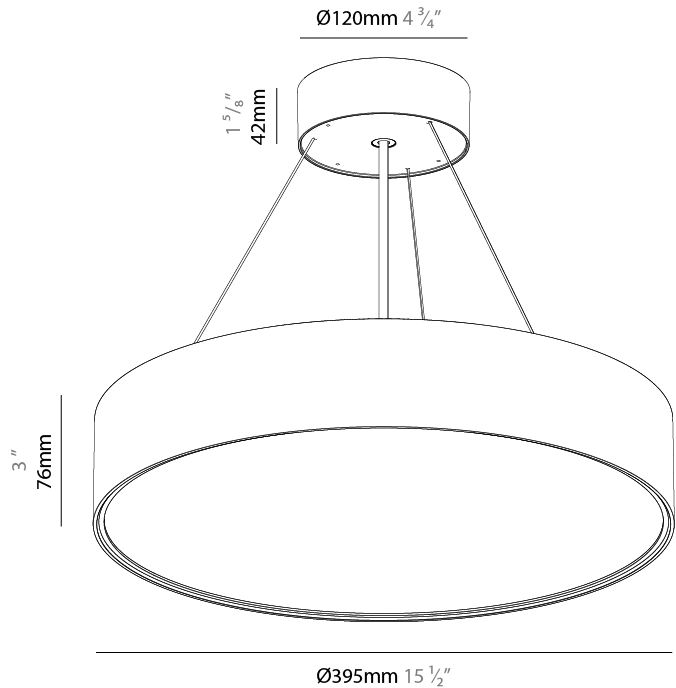

GENERAL

Series: Sign EVO
Partner: Prolicht
Division: Architectural
Installation: Suspension
Product Type: Pendant
Mounting Location: Ceiling
Light Distribution: Direct / Indirect

PHYSICAL

Shape: Round
Diameter (mm): 395
Diameter (in): 15 1/2
Height (mm): 82
Height (in): 3 1/4
Weight (kg): 4.2
Diffuser: [PMMA - Opal](#) / [Microprism](#) / [Clear Microprism](#)
Fixture Finish: [SSR / BKV / CWI / CRY / HAB / UFT / ITA / RUA / FTG / MYG / LOD / PUS / FRO / FUP / KIA / POP / BLS / SPG / MEY / GOH / CHC / COM / ABZ / JAG / OBR / MOS / ROR](#)
Fixture Material: [PMMA](#) / [Extruded Aluminum](#) / [Steel](#)
Cable Details: [2000mm](#) or [6000mm](#) [Transparent Cable](#)

ELECTRICAL

Lamp Type: LED (Zhaga Standard)
Input Wattage (W): 33.8
Total Output Wattage (W): 30.9
Dimming: [Tri-Mode (Non-Dimming and Phase Dimming (120Vac only) and 0-10V Dimming)](#)
Driver Included: Yes
Driver Location: Integrated
Driver Type: [Constant Current - Universal](#)
Driver Class: [Class 2](#)
Input Voltage (V): 120
Upon Request: [MATTER Dimming](#) / [DALI Dimming (Remote)](#)

LED

[Color Temperature (°K): 2700 / 3000 / 3500 / 4000](#)
Max. Delivered Lumen (lm): [Max 5170 (4071 Dir / 1100Ind)](#)
Nominal Lumen (lm): [Max 5971](#)
CRI: [>90 CRI](#)
Lamp Life (hrs): [50000](#)

OPTICAL

RATINGS AND CERTIFICATIONS

Certified By: [Certified for North American Standards](#)
IP rating: [IP40](#)